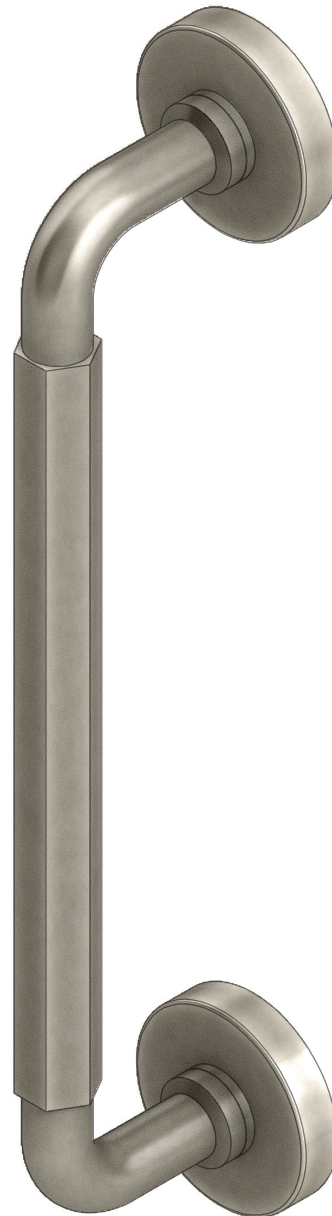

LUXE ATELIER

MILANO

Maniglione su Rosette Serie Hesa  
*Hesa Series Pull Handle on Roses*

Dimensioni  
*Dimensions*

	L	CC	P	W
XS	165	150	66	19
S	215	200	66	19
M	265	250	66	19
L	315	300	66	19
XL	365	350	66	19

Dimensioni in millimetri  
*Dimensions given in millimeters*

Fornito con ferri quadro dummy.  
Disponibile in tutte le finiture standard.  
Dimensioni e finiture su misura disponibili su richiesta.  
*Regularly furnished with dummy spindles. Additional sizes available by special order.  
Available in standard and custom finishes.*