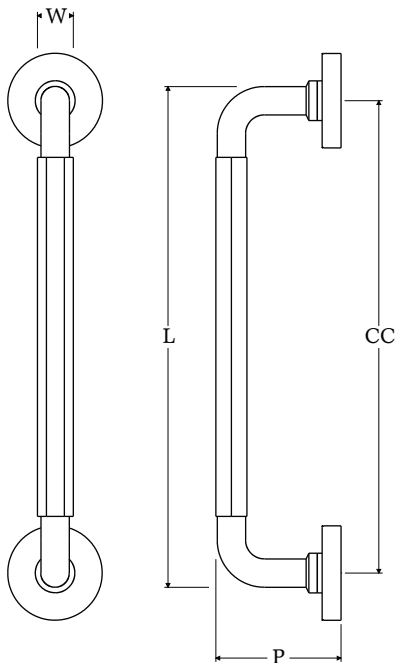

LUXE ATELIER

MILANO

Maniglione su Rosette Serie Hesa  
*Hesa Series Pull Handle on Roses*

Dimensioni  
*Dimensions*

	L	CC	P	W
XS	165	150	66	19
S	215	200	66	19
M	265	250	66	19
L	315	300	66	19
XL	365	350	66	19

Dimensioni in millimetri  
*Dimensions given in millimeters*

Fornito con ferri quadro dummy.  
Disponibile in tutte le finiture standard.  
Dimensioni e finiture su misura disponibili su richiesta.  
*Regularly furnished with dummy spindles. Additional sizes available by special order.  
Available in standard and custom finishes.*